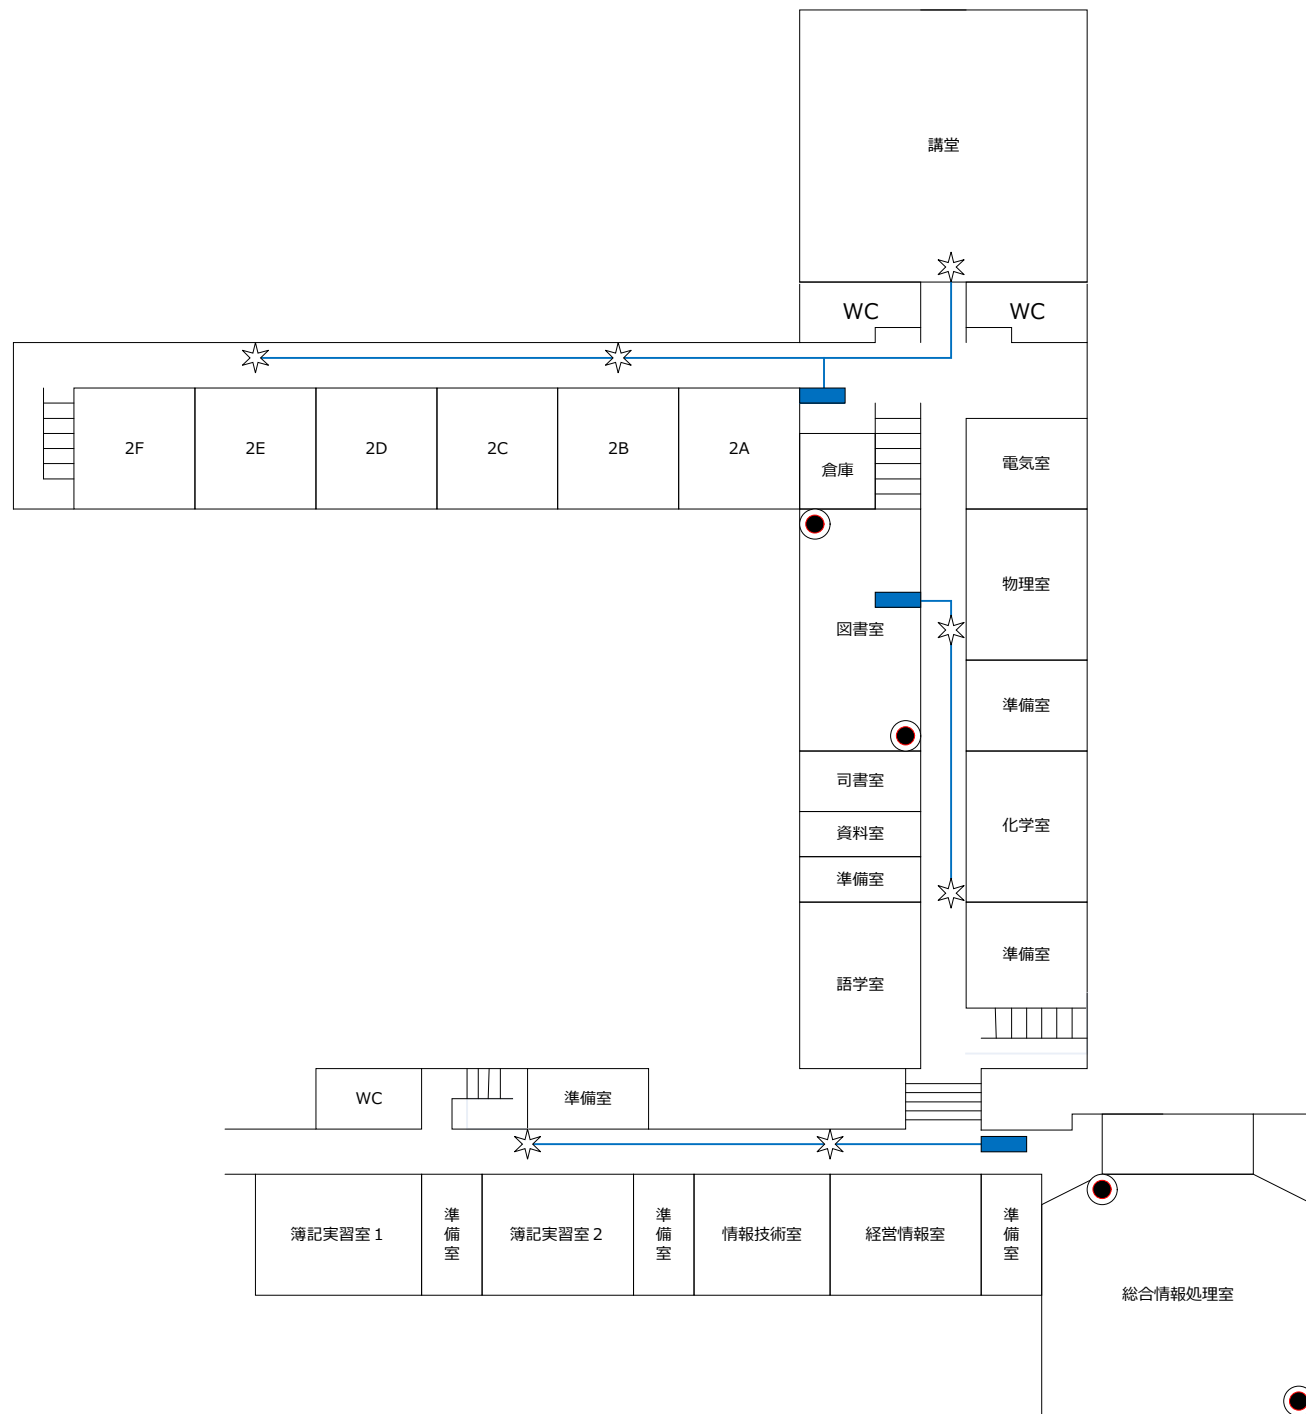

秋田市立秋田商業高等学校  
校内無線アクセスポイント設置場所  
2階

凡例

-  PoE給電機能付きHUB（学習系）
-  無線アクセスポイント
-  1000BASE-T配線（学習系）
-  PoE給電機能付きHUB（校務系）
-  管理機能付き無線アクセスポイント
-  1000BASE-T配線（校務系）
-  校内監視カメラ

秋田市立秋田商業高等学校  
校内無線アクセスポイント設置場所  
3階

凡例

-  PoE給電機能付きHUB（学習系）
-  無線アクセスポイント
-  1000BASE-T配線（学習系）
-  PoE給電機能付きHUB（校務系）
-  管理機能付き無線アクセスポイント
-  1000BASE-T配線（校務系）
-  校内監視カメラ