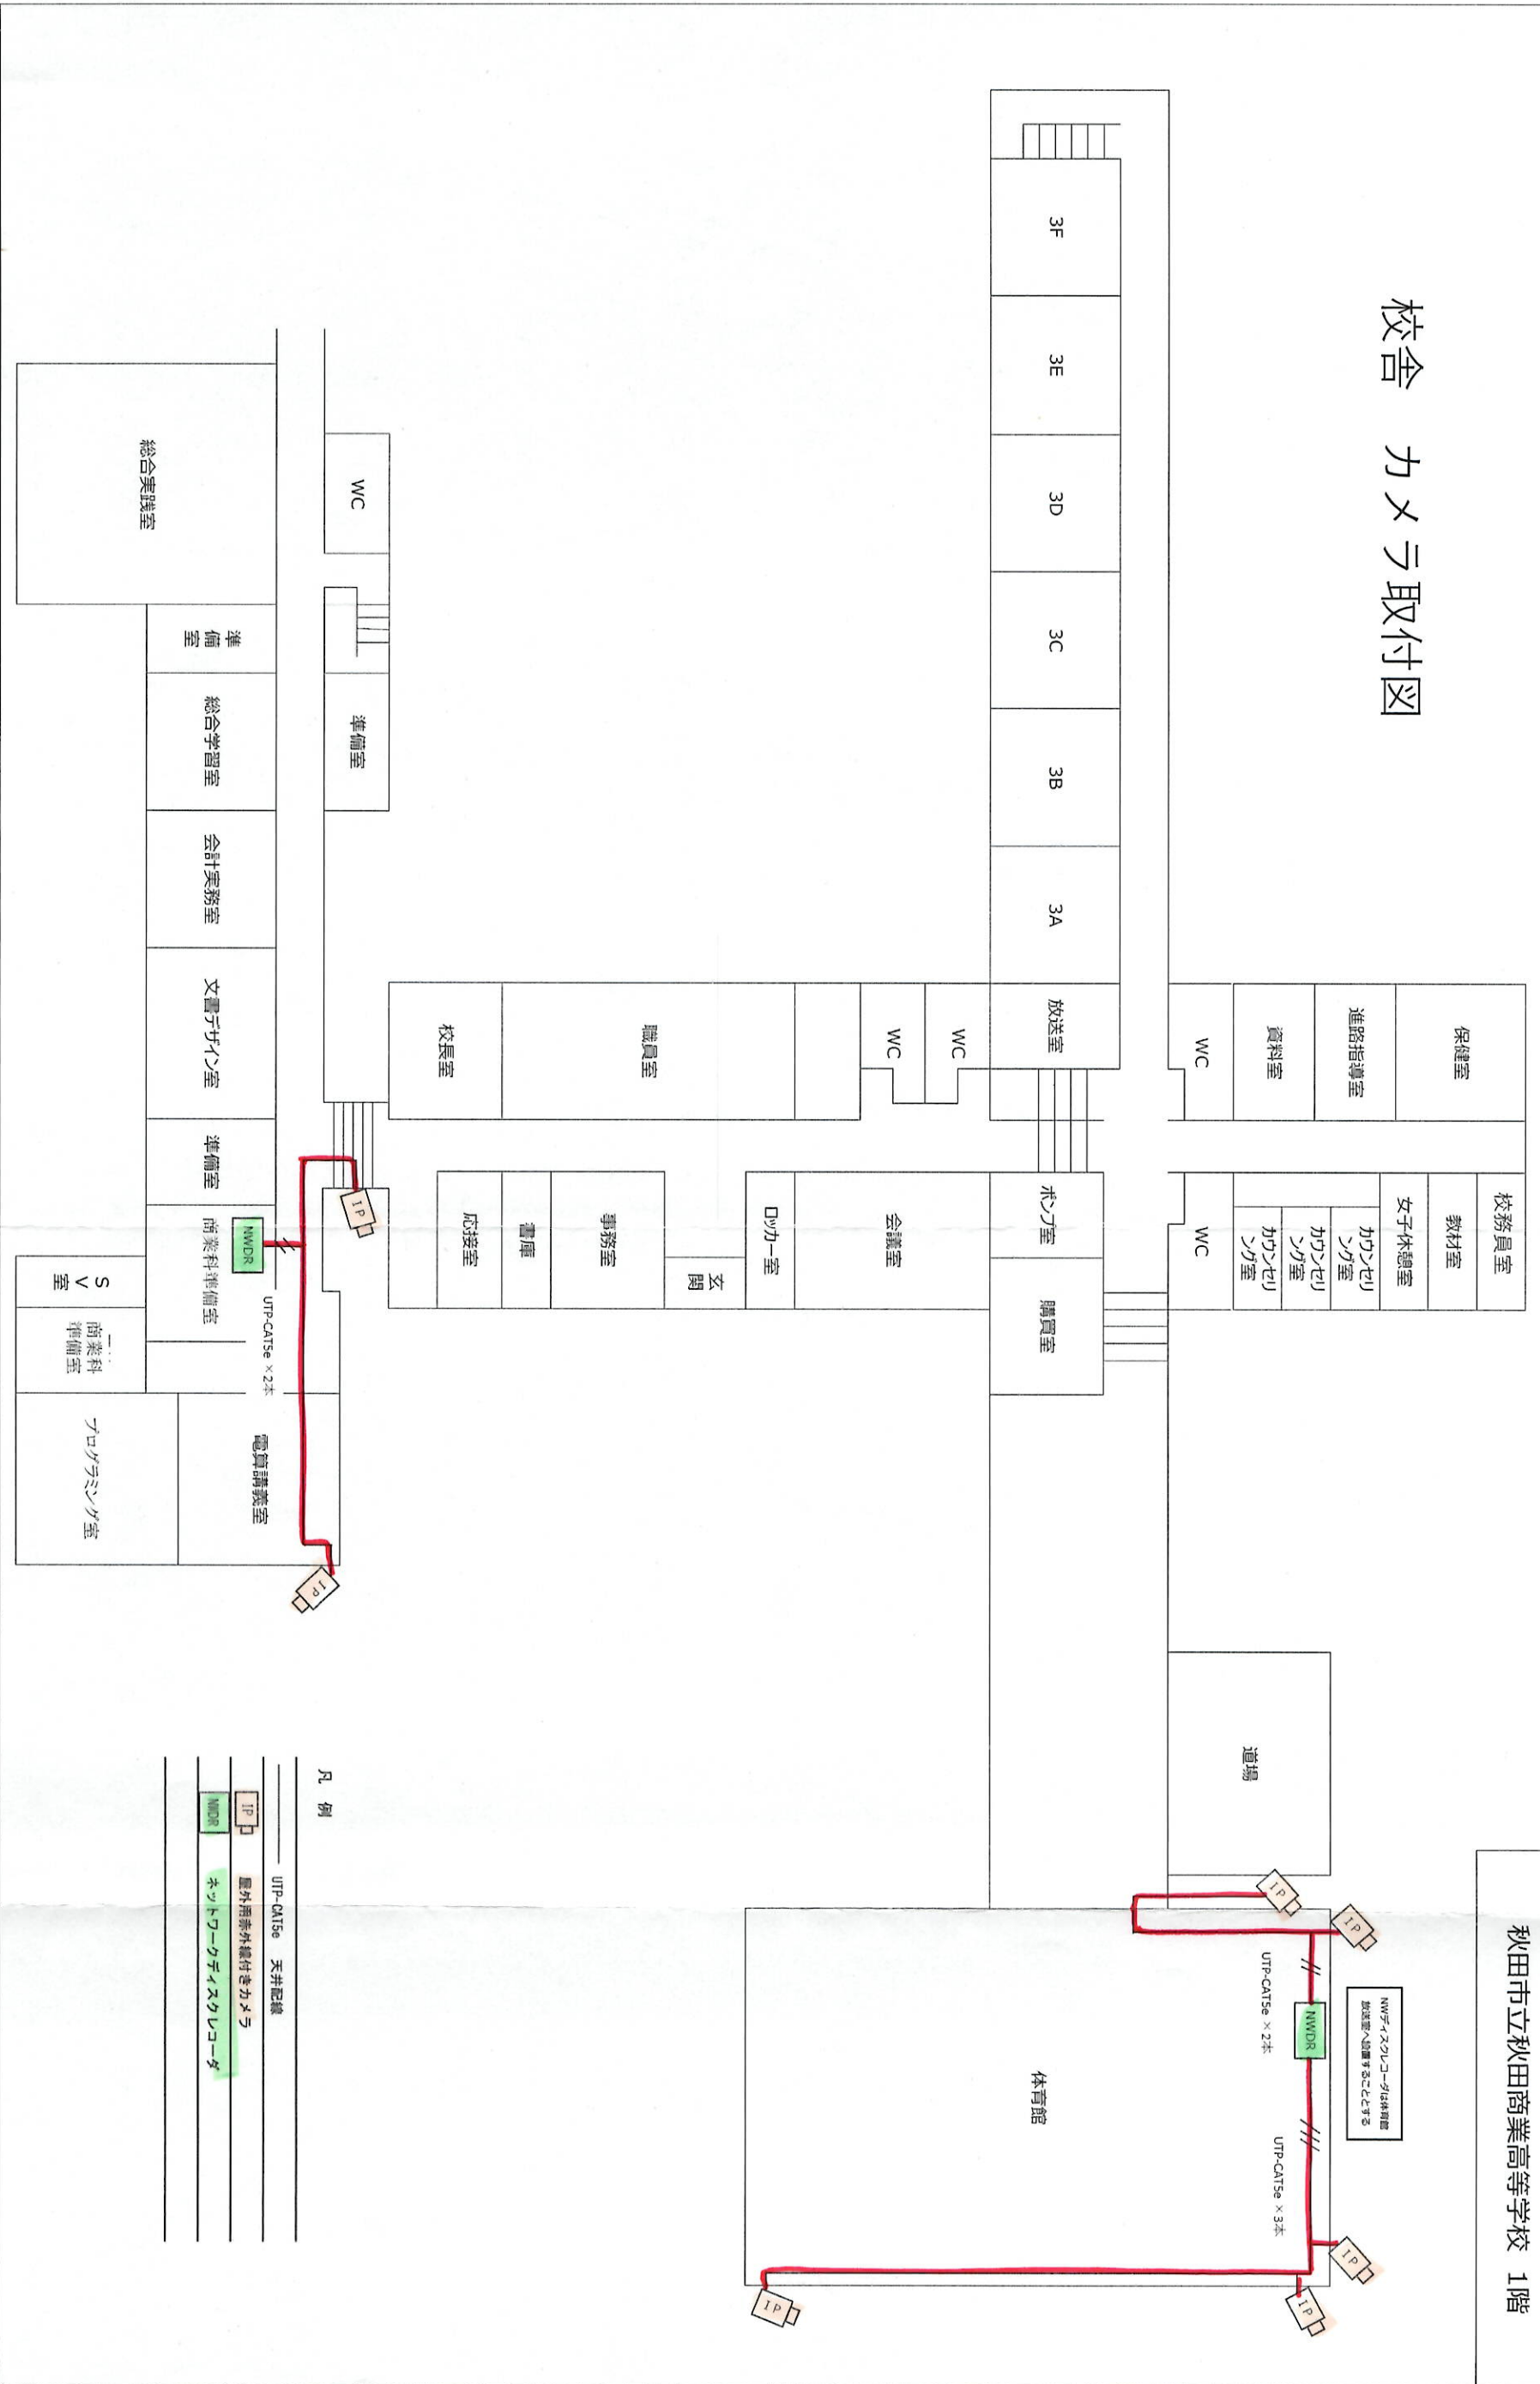

校舎 カメラ取付図

秋田市立秋田商業高等学校 1階

凡例

- UTP-CAT5e 天井配線
- IP 屋外用赤外線付きカメラ
- NWDR ネットワークカメラレコーダ

NWDRはスワッチカメラは特別
加工要入設置することとする