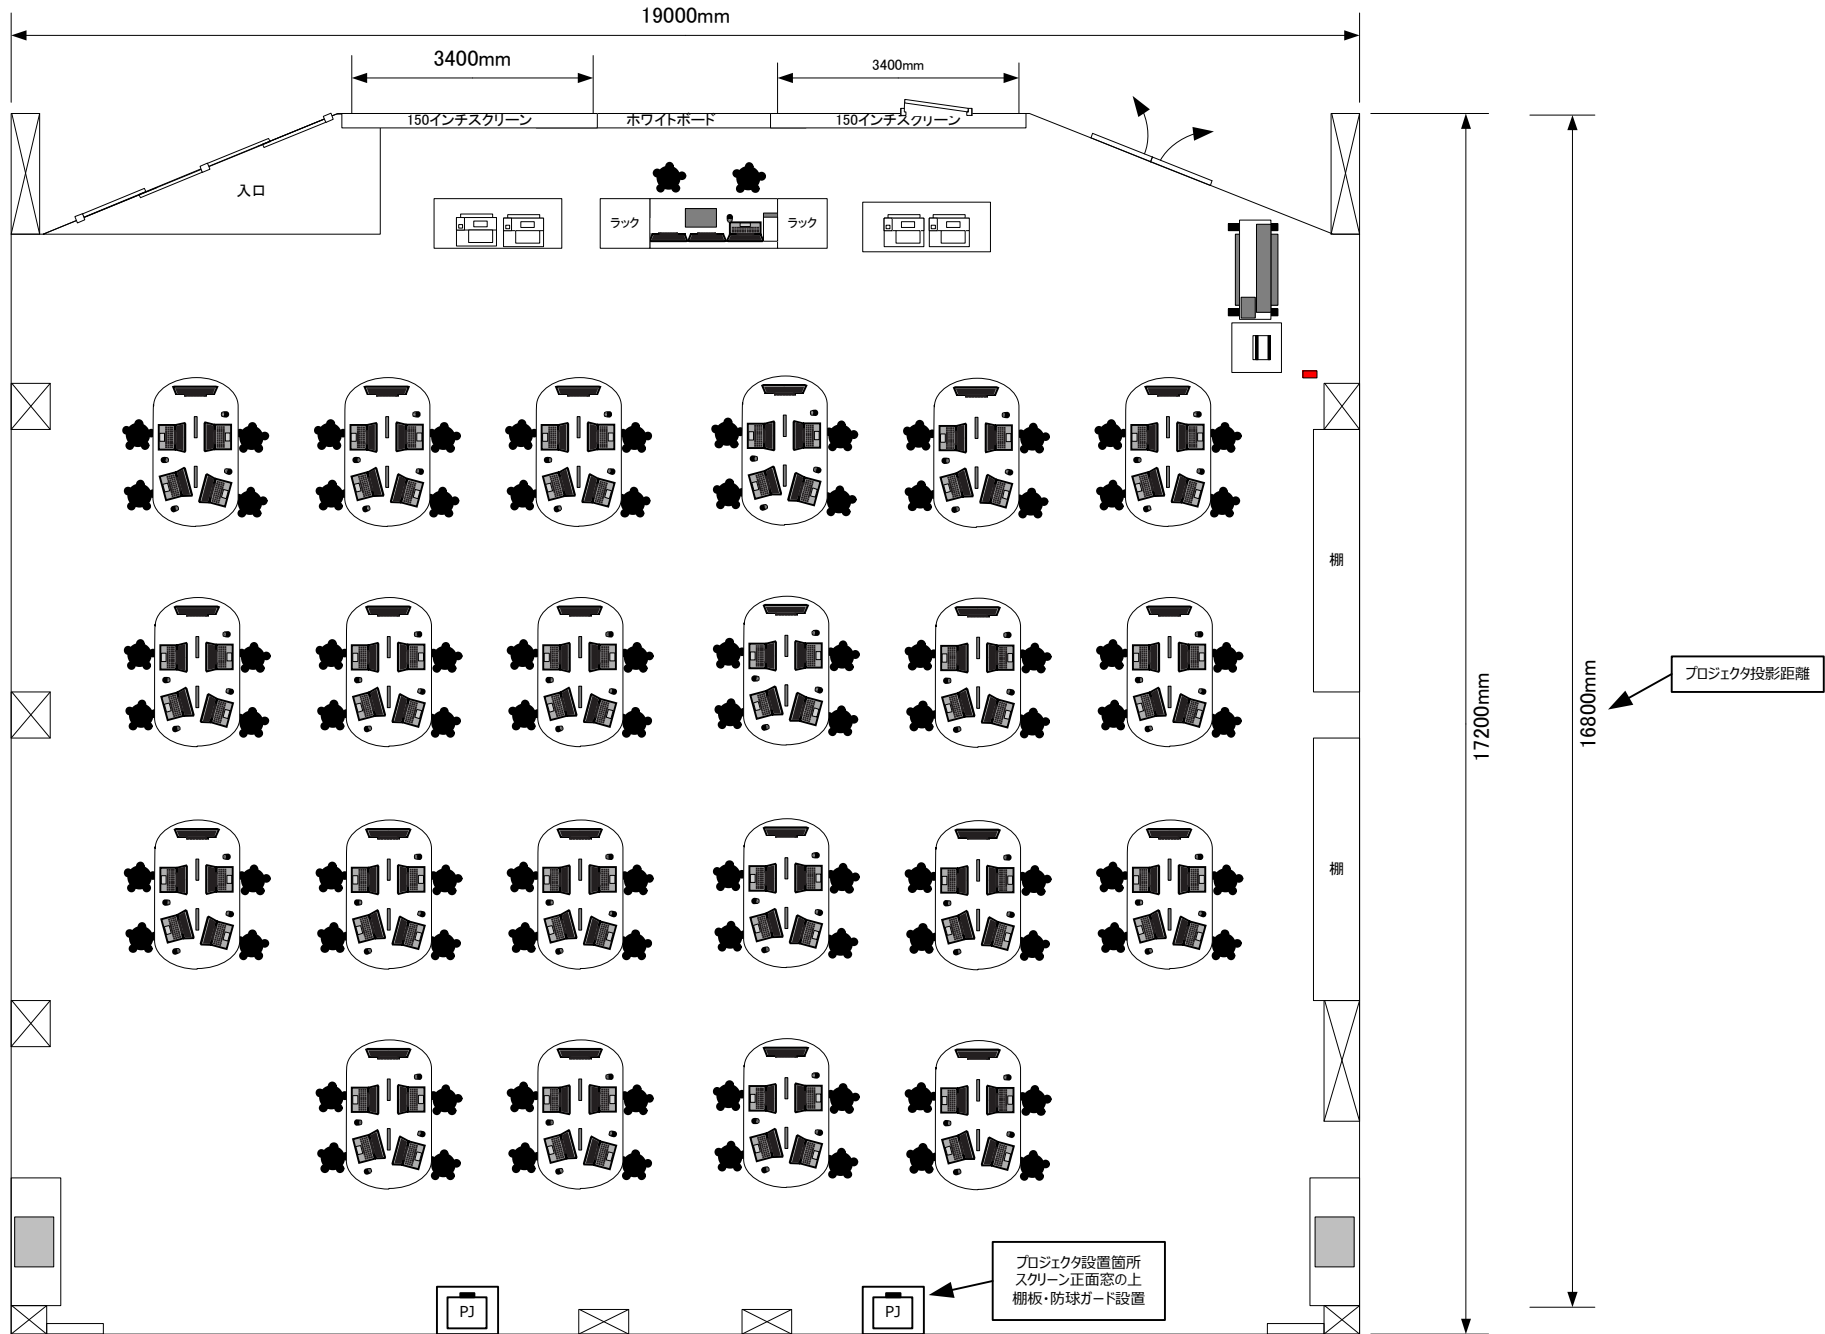

205教室 レイアウト

屋内運動場(講堂) レイアウト