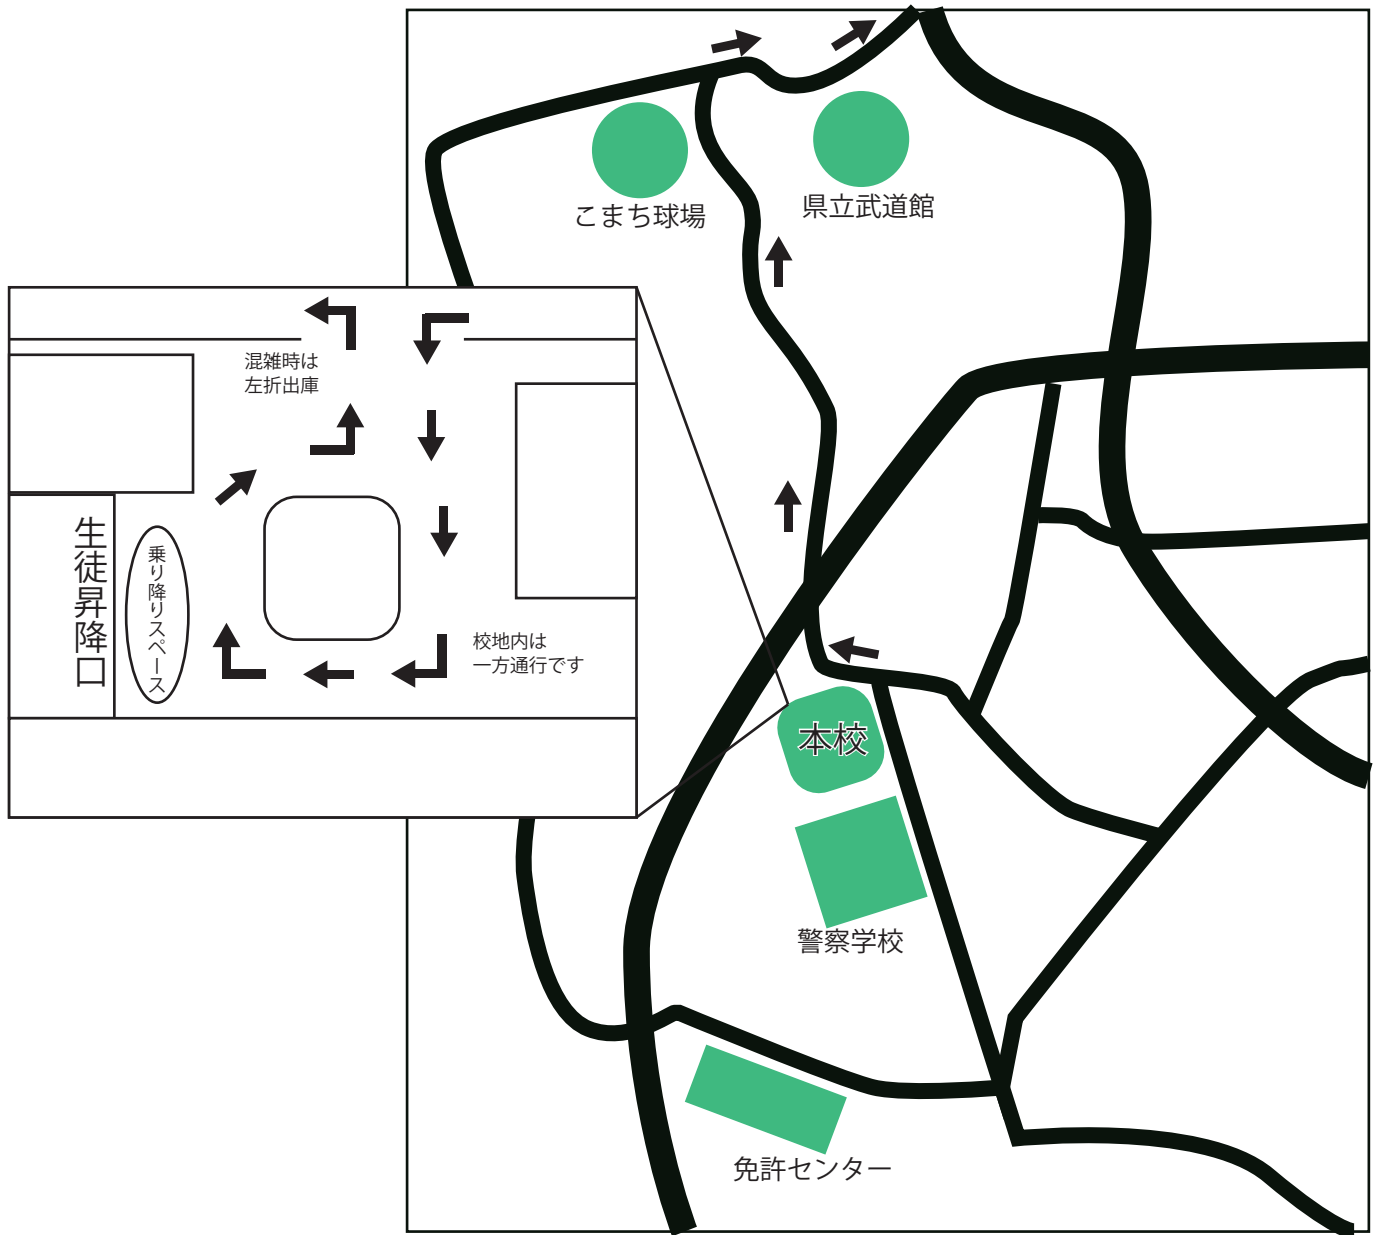

## R8 体験入学 交通状況について

秋田市立秋田商業高等学校

車での送迎の際は、校地内の標識に従い安全な走行をお願いします。校地内ロータリーは一方通行になっております。また駐車場は用意しておりませんので、長時間の駐車はご遠慮ください。引率者は公共交通機関のご利用にご協力お願いいたします。

学校周辺も交通渋滞が予想されます。校門から出る場合には、左折出庫にご協力ください。

- ・内履き、筆記用具等を持参してください。
- ・当日欠席の生徒がいた場合、受付時間終了までに秋田商業高校（018-823-4308）へご連絡ください。